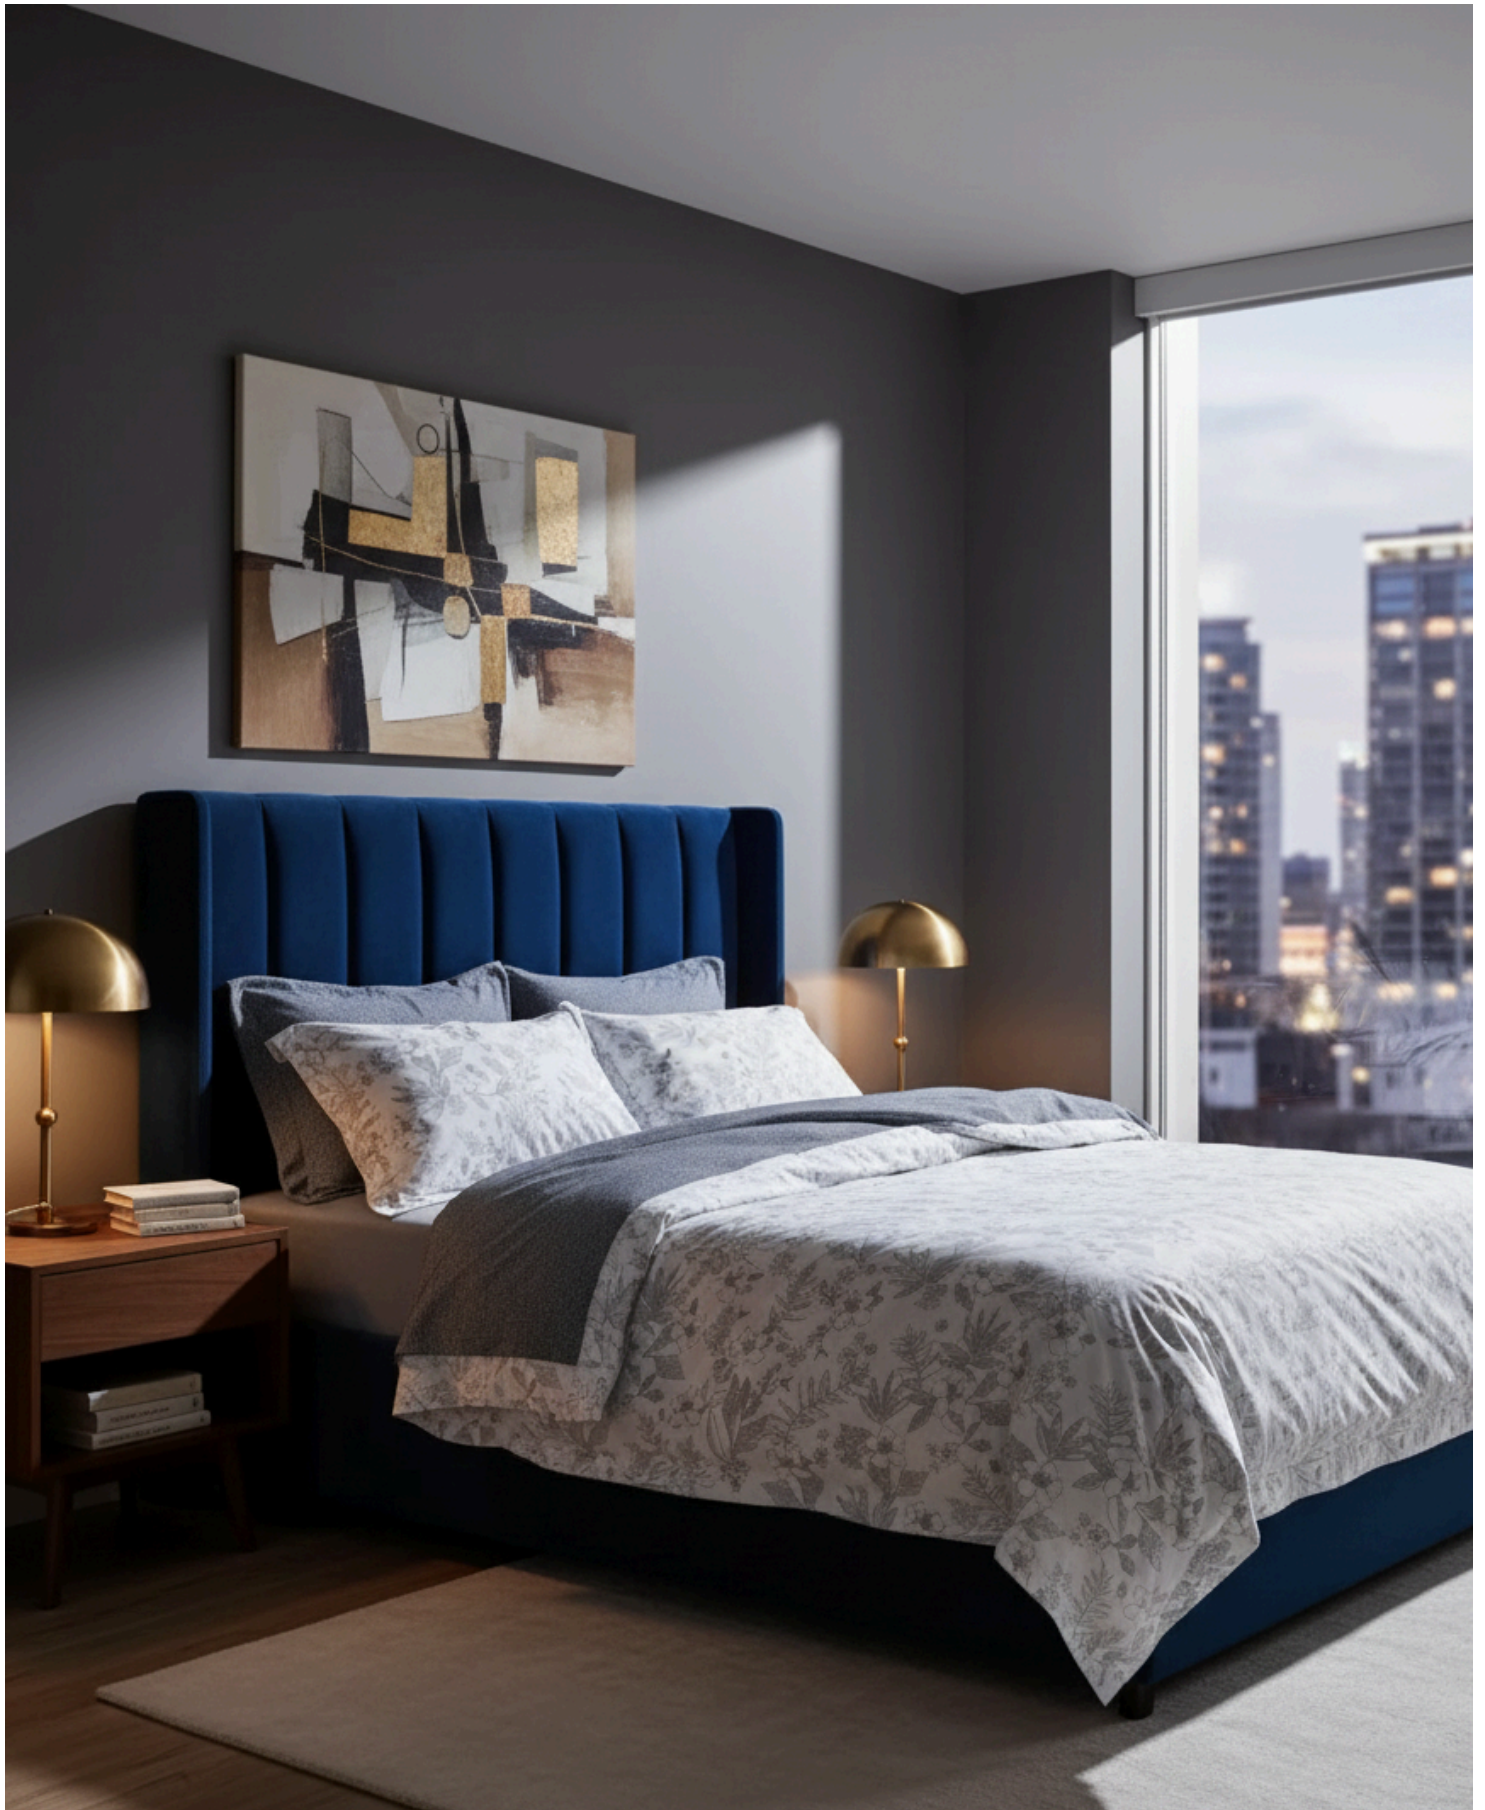

*livia*

ANGIE

**ANG-QN-WH** - DOUBLE/QUEEN 92"x90" (20"x30")

**ANG-KG-WH** - KING 108"x92" (20"x36")

**ANG-XKG-WH** - X KING 118"x97" (20"x36")

ENS. 3 MCX  
100% COTON

ARIANA

**ARI-QN-GR** - DOUBLE/QUEEN 92"x90" (20"x30")